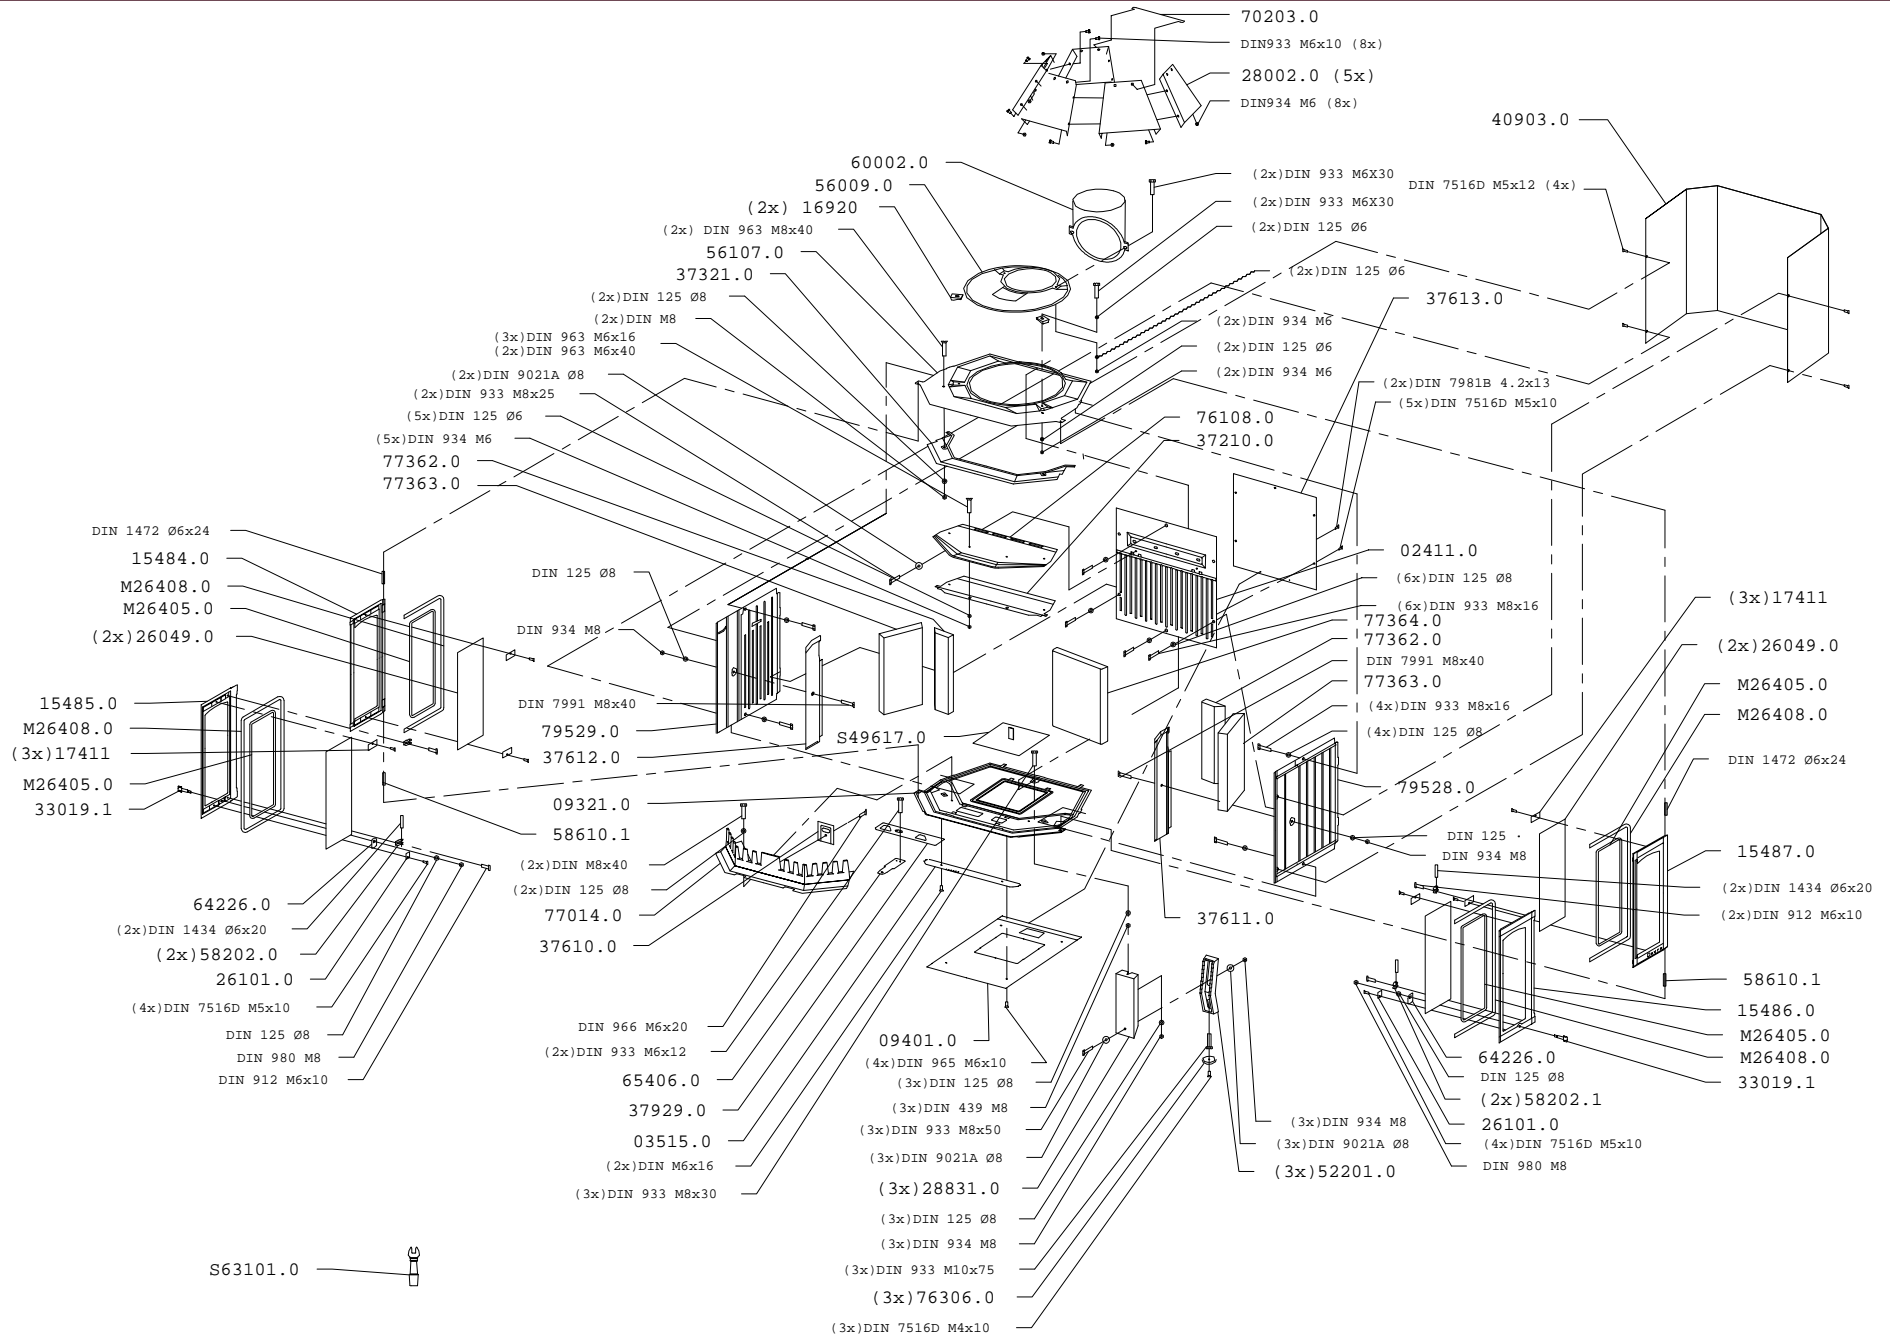

2300GL (NO)

Γ

Montering av steinsett til
Dovre 2300 CB.
Sett først inn stein 1, 2 og 3. deretter
plasseres stein 4 og 5.