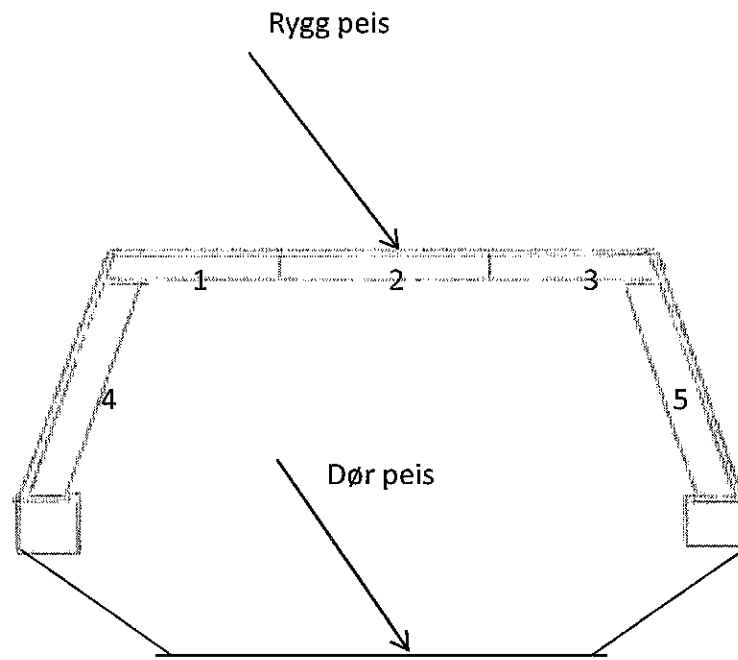

2300GL (NO)

Γ

Montering av steinsett til
Dovre 2300 CB.
Sett først inn stein 1, 2 og 3. deretter
plasseres stein 4 og 5.