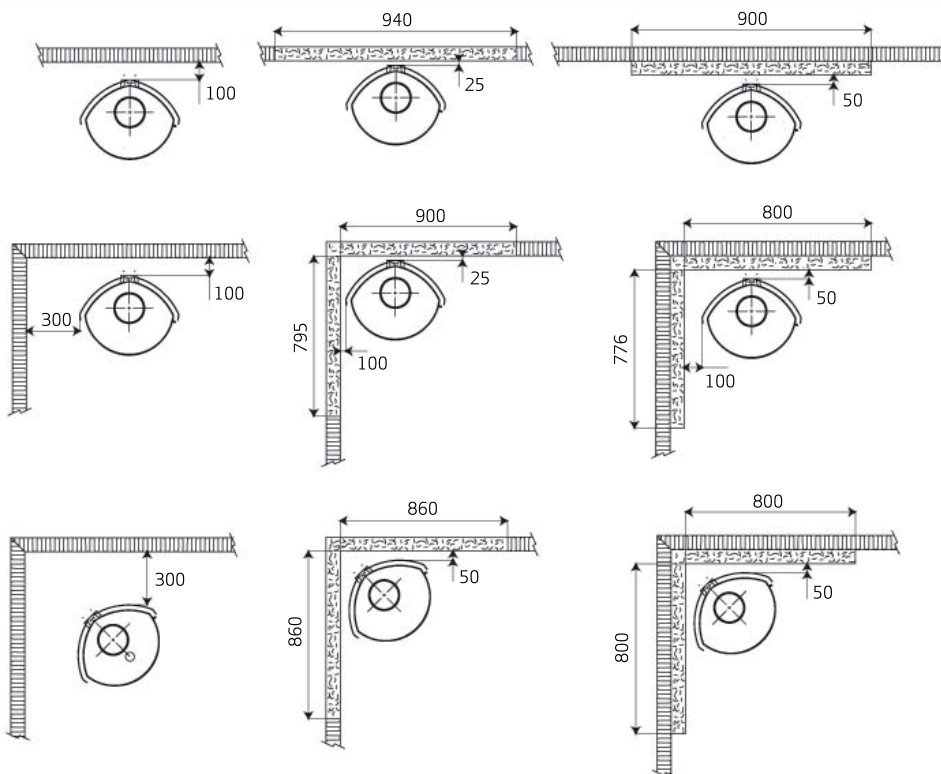

PEGASUS

Minimum mål mot
brennbart materiale
uten stråleskjerm

Minimum mål mot
innfelt brannmur
uten stråleskjerm

Minimum mål mot
utenpåliggende brannmur
uten stråleskjerm

MINIMUM AVSTAND MED STRÅLESKJERM

Minimum mål gulvplate for PEGASUS og LEON