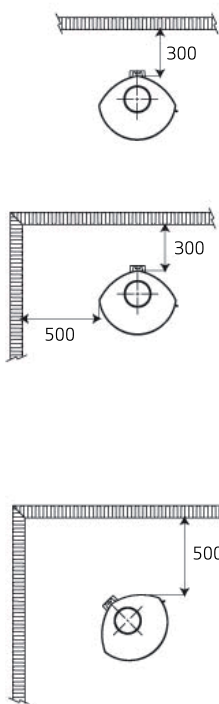

PEGASUS

Minimum mål mot
brennbart materiale
uten stråleskjerm

Minimum mål mot
innfelt brannmur
uten stråleskjerm

Minimum mål mot
utenpåliggende brannmur
uten stråleskjerm

MINIMUM AVSTAND MED STRÅLESKJERM

Minimum mål gulvplate for PEGASUS og LEON