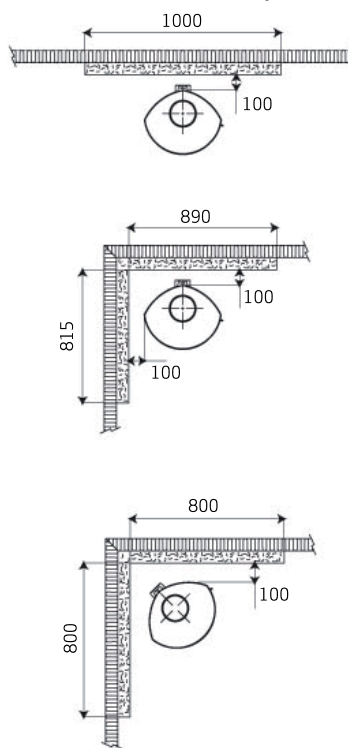

PEGASUS

Minimum mål mot
brennbart materiale
uten stråleskjerm

Minimum mål mot
innfelt brannmur
uten stråleskjerm

Minimum mål mot
utenpåliggende brannmur
uten stråleskjerm

MINIMUM AVSTAND MED STRÅLESKJERM

Minimum mål gulvplate for PEGASUS og LEON