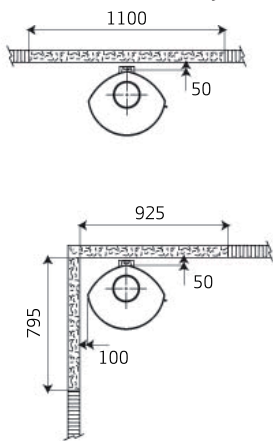

PEGASUS

Minimum mål mot
brennbart materiale
uten stråleskjerm

Minimum mål mot
innfelt brannmur
uten stråleskjerm

Minimum mål mot
utenpåliggende brannmur
uten stråleskjerm

MINIMUM AVSTAND MED STRÅLESKJERM

Minimum mål gulvplate for PEGASUS og LEON