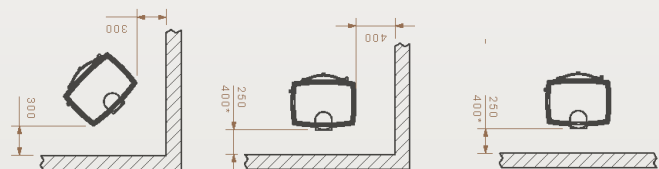

Utenpåliggende brannmur

Innfelt brannmur

Avstand til brennbart materiale

Dovre 640 WD

Dovre 640 WD

Leter du etter en klassisk vedovn med stor varmeeffekt kapasitet, da passer Dovre 640 WD godt hos deg!

Vedlengde:	50 cm
Nominell effekt:	10000 W
Vekt:	170 kg
Røykuttak diameter:	150 mm
Røykuttak:	Topp og bak
Regulerbare bein:	Nei
Brennkammer:	Skamolx
Overflate behandling:	Sort lakk
Materiale:	Støpejern
Forbrenningssystem:	Luftkammer med sekundærforbrenning
Forberedt for friskluft:	Ja
Askeskuff:	Nei
Mulighet for stålpipe:	Ja