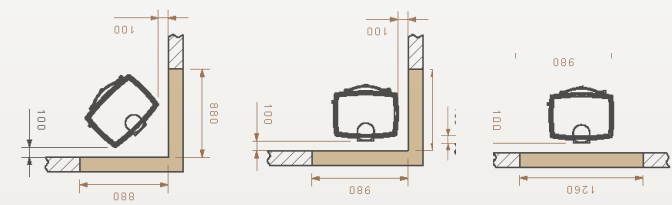

Utenpåliggende brannmur

Innfelt brannmur

Avstand til brennbart materiale

Dovre 640 WD

Dovre 640 WD

Leter du etter en klassisk vedovn med stor varmeeffekt kapasitet, da passer Dovre 640 WD godt hos deg!

Vedlengde:	50 cm
Nominell effekt:	10000 W
Vekt:	170 kg
Røykuttak diameter:	150 mm
Røykuttak:	Topp og bak
Regulerbare bein:	Nei
Brennkammer:	Skamolx
Overflate behandling:	Sort lakk
Materiale:	Støpejern
Forbrenningssystem:	Luftkammer med sekundærforbrenning
Forberedt for friskluft:	Ja
Askeskuff:	Nei
Mulighet for stålpipe:	Ja