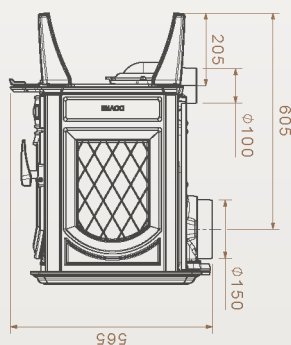

Utenpåliggende brannmur

Innfelt brannmur

Avstand til brennbart materiale

Dovre 640 WD

Dovre 640 WD

Leter du etter en klassisk vedovn med stor varmeeffekt kapasitet, da passer Dovre 640 WD godt hos deg!

Vedlengde:	50 cm
Nominell effekt:	10000 W
Vekt:	170 kg
Røykuttak diameter:	150 mm
Røykuttak:	Topp og bak
Regulerbare bein:	Nei
Brennkammer:	Skamolx
Overflate behandling:	Sort lakk
Materiale:	Støpejern
Forbrenningssystem:	Luftkammer med sekundærforbrenning
Forberedt for friskluft:	Ja
Askeskuff:	Nei
Mulighet for stålpipe:	Ja