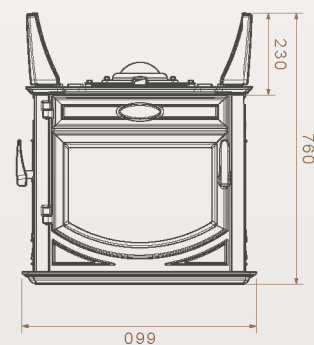

Utenpåliggende brannmur

Innfelt brannmur

Avstand til brennbart materiale

Dovre 640 WD

Dovre 640 WD

Leter du etter en klassisk vedovn med stor varmeeffekt kapasitet, da passer Dovre 640 WD godt hos deg!

Vedlengde:	50 cm
Nominell effekt:	10000 W
Vekt:	170 kg
Røykuttak diameter:	150 mm
Røykuttak:	Topp og bak
Regulerbare bein:	Nei
Brennkammer:	Skamolx
Overflate behandling:	Sort lakk
Materiale:	Støpejern
Forbrenningssystem:	Luftkammer med sekundærforbrenning
Forberedt for friskluft:	Ja
Askeskuff:	Nei
Mulighet for stålpipe:	Ja