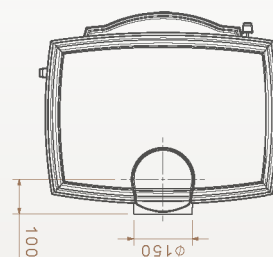

Utenpåliggende brannmur

Innfelt brannmur

Avstand til brennbart materiale

Dovre 640 WD

Dovre 640 WD

Leter du etter en klassisk vedovn med stor varmeeffekt kapasitet, da passer Dovre 640 WD godt hos deg!

Vedlengde:	50 cm
Nominell effekt:	10000 W
Vekt:	170 kg
Røykuttak diameter:	150 mm
Røykuttak:	Topp og bak
Regulerbare bein:	Nei
Brennkammer:	Skamolx
Overflate behandling:	Sort lakk
Materiale:	Støpejern
Forbrenningssystem:	Luftkammer med sekundærforbrenning
Forberedt for friskluft:	Ja
Askeskuff:	Nei
Mulighet for stålpipe:	Ja