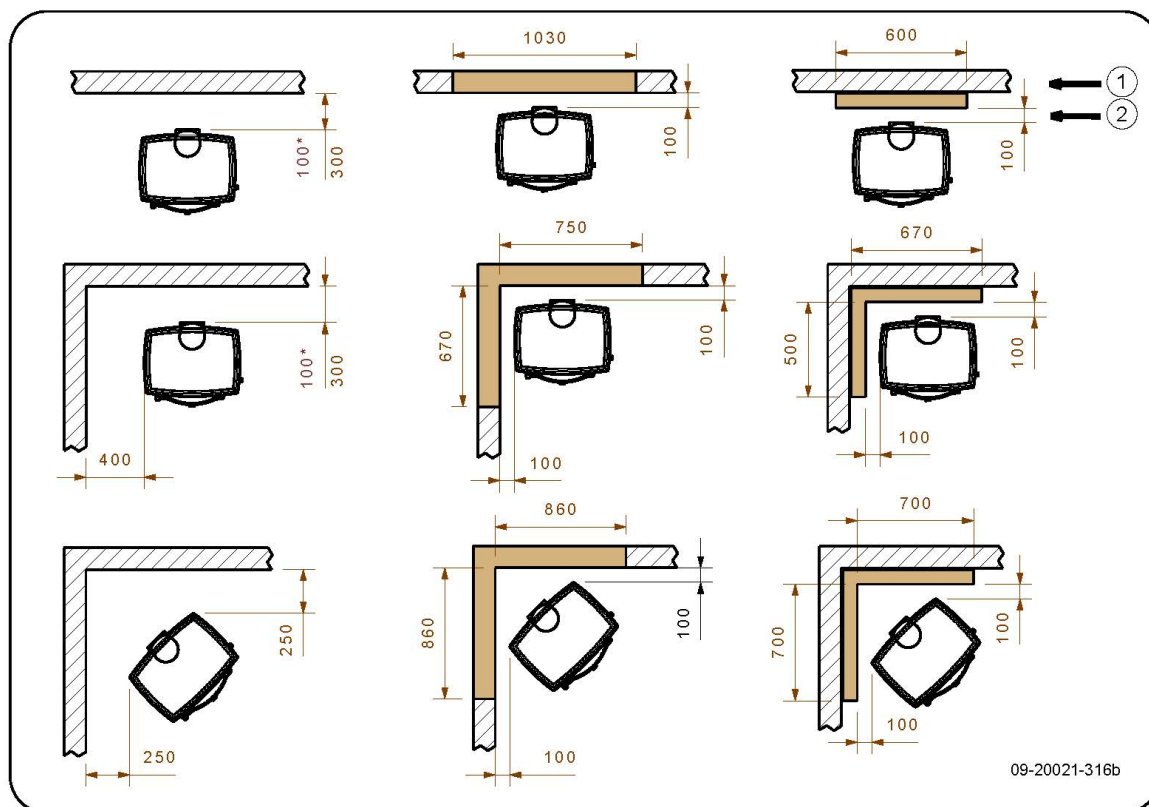

Avstand til brennbart materiale

540W

*	Med varmeskjold og beskyttet (isolert) ovnsrør
1	Brennbart materiale
2	Ubrennbart materiale 100 mm