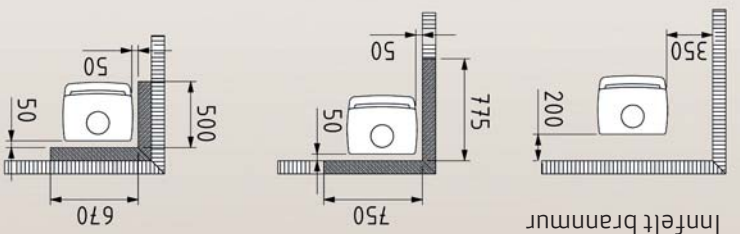

Brennbart material  
 Ubrennbart material  
 100mm

## Dovre 525 CB

Stor glassdør med godt innsyn til peisbålet.

<b>Type:</b>	Peisovn
<b>Produktnavn:</b>	Dovre 525 CB
<b>Vedlengde:</b>	40 cm
<b>Varmeeffekt:</b>	2 000 - 7 000 W
<b>Vekt:</b>	125 kg
<b>Røykuttak diameter:</b>	150 mm
<b>Røykuttak:</b>	Topp og bak
<b>Brennkammer:</b>	Skamolx
<b>Gulvplatemål min:</b>	750 x 550 mm
<b>Overflate behandling:</b>	Orginal Dovregrå lakk
<b>Materiale:</b>	Støpejern
<b>Trekksystem:</b>	Topptrekk og opptenningsventil Forberedt for friskluft-tilkobling
<b>Oppvarmingsareal:</b>	Takhøyde 2,4 m, beregn 60-80W pr. m <sup>2</sup>
<b>Askeskuff:</b>	Ja
<b>Mulighet for stålskorstein:</b>	Ja
<b>Askerake:</b>	Ja