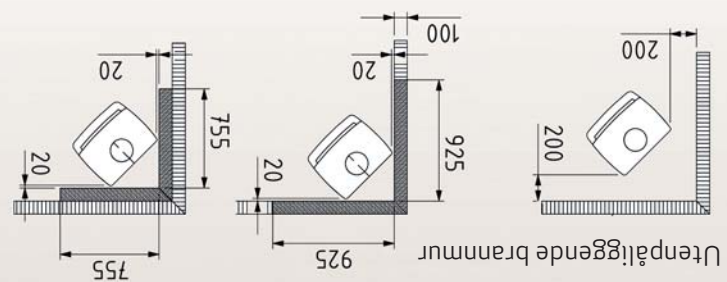

Brennbart material  
 Ubrennbart material  
 100mm

## Dovre 525 CB

Stor glassdør med godt innsyn til peisbålet.

<b>Type:</b>	Peisovn
<b>Produktnavn:</b>	Dovre 525 CB
<b>Vedlengde:</b>	40 cm
<b>Varmeeffekt:</b>	2 000 - 7 000 W
<b>Vekt:</b>	125 kg
<b>Røykuttak diameter:</b>	150 mm
<b>Røykuttak:</b>	Topp og bak
<b>Brennkammer:</b>	Skamolx
<b>Gulvplatemål min:</b>	750 x 550 mm
<b>Overflate behandling:</b>	Orginal Dovregrå lakk
<b>Materiale:</b>	Støpejern
<b>Trekksystem:</b>	Topptrekk og opptenningsventil Forberedt for friskluft-tilkobling
<b>Oppvarmingsareal:</b>	Takhøyde 2,4 m, beregn 60-80W pr. m <sup>2</sup>
<b>Askeskuff:</b>	Ja
<b>Mulighet for stålskorstein:</b>	Ja
<b>Askerake:</b>	Ja