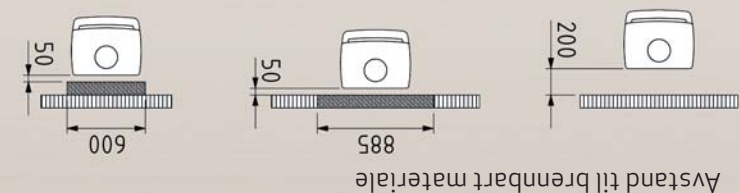

Brennbart material  
 Ubrennbart material  
 100mm

## Dovre 525 CB

Stor glassdør med godt innsyn til peisbålet.

<b>Type:</b>	Peisovn
<b>Produktnavn:</b>	Dovre 525 CB
<b>Vedlengde:</b>	40 cm
<b>Varmeeffekt:</b>	2 000 - 7 000 W
<b>Vekt:</b>	125 kg
<b>Røykuttak diameter:</b>	150 mm
<b>Røykuttak:</b>	Topp og bak
<b>Brennkammer:</b>	Skamolx
<b>Gulvplatemål min:</b>	750 x 550 mm
<b>Overflate behandling:</b>	Orginal Dovregrå lakk
<b>Materiale:</b>	Støpejern
<b>Trekksystem:</b>	Topptrekk og opptenningsventil Forberedt for friskluft-tilkobling
<b>Oppvarmingsareal:</b>	Takhøyde 2,4 m, beregn 60-80W pr. m <sup>2</sup>
<b>Askeskuff:</b>	Ja
<b>Mulighet for stålskorstein:</b>	Ja
<b>Askerake:</b>	Ja