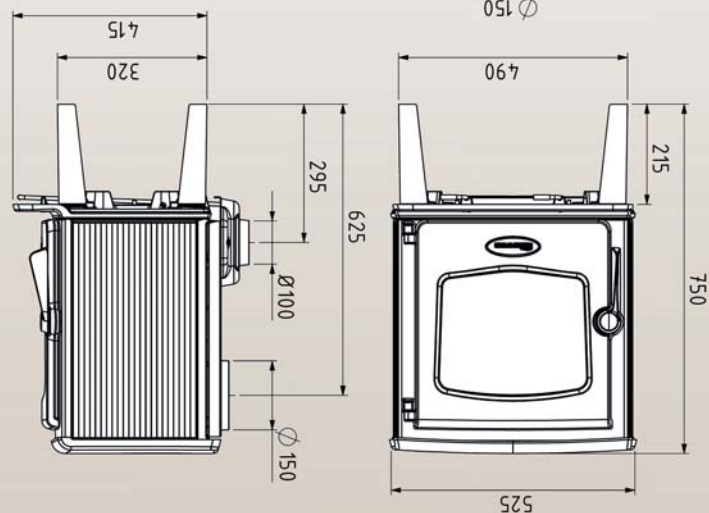

Brennbart material
 Ubrennbart material
100mm

Dovre 525 CB