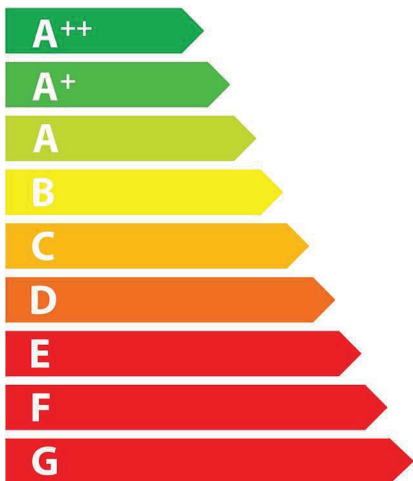

ENERG

енергия · ενεργεια

DOVRE

VISTA 902

A+

14

kW

ENERGIA · ЕНЕРГИЯ · ΕΝΕΡΓΕΙΑ · ENERGIJA · ENERGY · ENERGIE · ENERGI