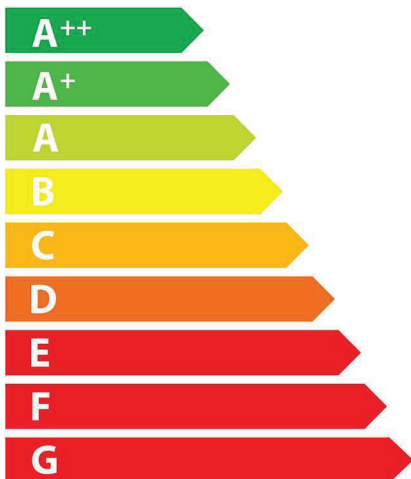

ENERG

енергия · ενεργεια

Y IJA

IE IA

DOVRE

TAI 45 WT

A+

8
kW