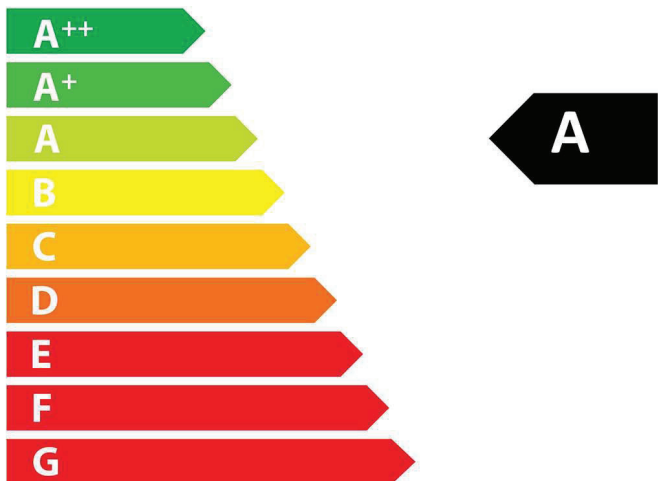

ENERG

енергия · ενεργεια

DOVRE

SONATA WB

7
kW

ENERGIA · ЕНЕРГИЯ · ΕΝΕΡΓΕΙΑ · ENERGIJA · ENERGY · ENERGIE · ENERGI

2015/1186