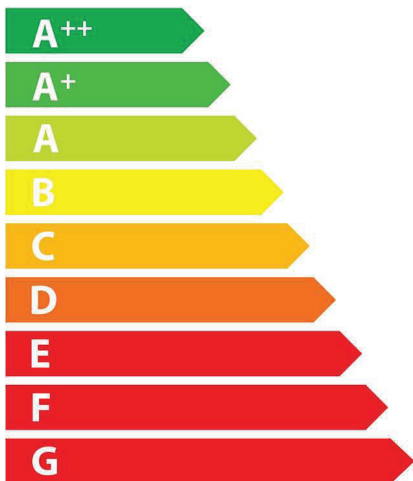

ENERG

енергия · ενεργεια

Y IJA

IE IA

DOVRE

ROCK 350

A+

7
kW