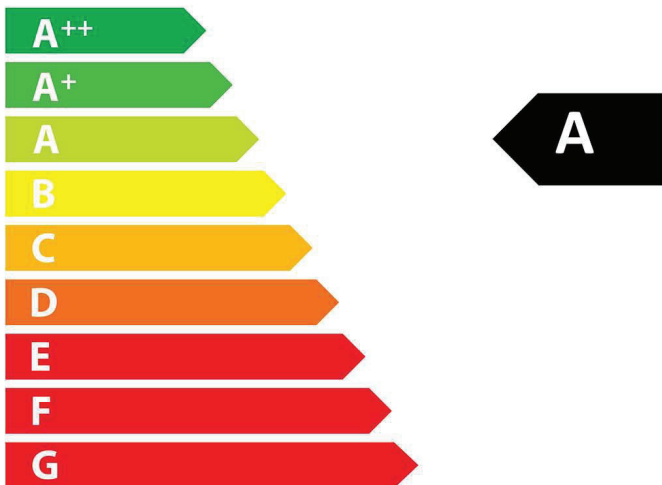

**ENERG**

енергия · ενέργεια

**DOVRE**

**LEON CB/WBB**

8  
kW

ENERGIA · ЕНЕРГИЯ · ΕΝΕΡΓΕΙΑ · ENERGIJA · ENERGY · ENERGIE · ENERGI

2015/1186