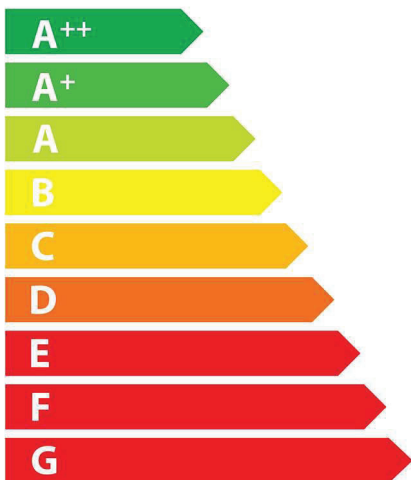

ENERG

енергия · ενεργεια

DOVRE

BRUT

A

6.5

kW

ENERGIA · ЕНЕРГИЯ · ΕΝΕΡΓΕΙΑ · ENERGIJA · ENERGY · ENERGIE · ENERGI