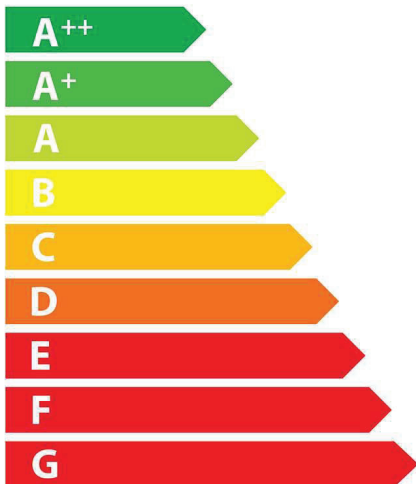

ENERG

енергия · ενεργεια

DOVRE

325CB

A+

Icon representing energy consumption: a window, a lamp, and a heater.

6
kW

ENERGIA · ЕНЕРГИЯ · ΕΝΕΡΓΕΙΑ · ENERGIJA · ENERGY · ENERGIE · ENERGI