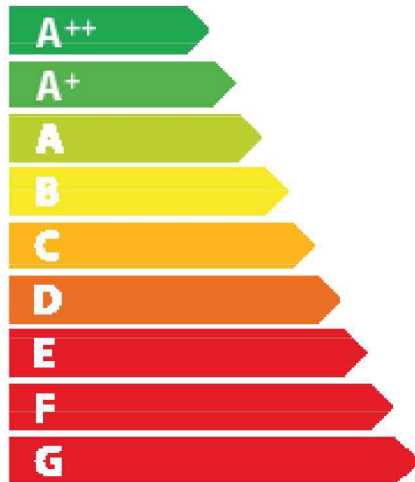

**ENERG**  
енергия · ενέργεια

**DOVRE**

**SENSE200**

**A**

7  
kW

ENERGIA · ЕНЕРГИЯ · ΕΝΕΡΓΕΙΑ · ENERGIJA · ENERGY · ENERGIE · ENERGI

2015/1186