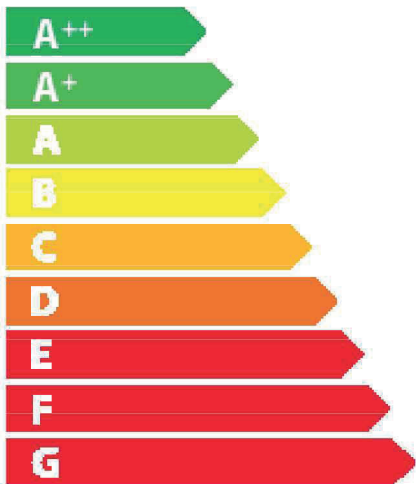

ENERG

енергия · ενεργεια

DOVRE

SAGA107

A

7
kW

ENERGIA · ЕНЕРГИЯ · ΕΝΕΡΓΕΙΑ · ENERGIJA · ENERGY · ENERGIE · ENERGI

2015/1186